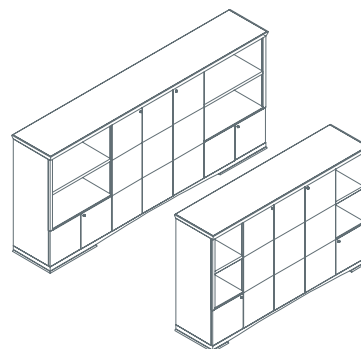

La serie permette di trovare al suo interno sia soluzioni per il posto individuale, con basi aperte o pannellate, sia numerose proposte per il meeting, a partire dalle piccole riunioni fino alle grandi sale di rappresentanza. Tutte le soluzioni, spesso personalizzate in misura e finitura su indicazione del progettista, sono contraddistinte dal caratteristico bordo in massello sagomato.

# Ianus

Tavolo con struttura quadrata e top quadrato  
**1IA4011:** L 160 P 160 H 72

Tavolo con struttura quadrata e top circolare  
**1IA4311:** Ø 180 H 72

Tavolo meeting forma ellittica  
**1IA4611:** L 280 P 145 H 72  
**1IA4612:** L 350 P 165 H 72  
**1IA4613:** L 420 P 180 H 72

Contenitore per scrivania su rotelle,  
 con 5 cassetti e classificatore  
**1IA5011:** L 100 P 53,5 H 57

Contenitore per scrivania a giorno su rotelle,  
 con cassetini e ripiano estraibile  
**1IA5021:** L 100 P 53,5 H 57

Contenitore  
**1IA5031:** L 203 P 50 H 91 (5 ante)  
**1IA5041:** L 283 P 50 H 91 (7 ante)

Contenitore con vano a giorno  
**1IA5051:** L 203 P 50 H 91 (5 ante)  
**1IA5061:** L 283 P 50 H 91 (7 ante)