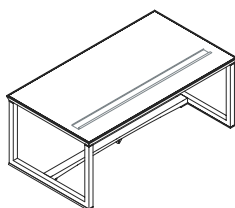

Canalina orizzontale per elettrificazione sottopiano

1IA1511: L 180
1IA1512: L 210