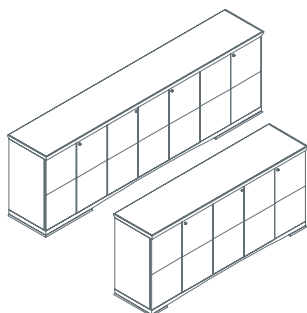

# Ianus

Tavolo con struttura quadrata e top quadrato  
**1IA4011:** L 160 P 160 H 72

Tavolo con struttura quadrata e top circolare  
**1IA4311:** Ø 180 H 72

Tavolo meeting forma ellittica  
**1IA4611:** L 280 P 145 H 72  
**1IA4612:** L 350 P 165 H 72  
**1IA4613:** L 420 P 180 H 72

Contenitore per scrivania su rotelle,  
 con 5 cassetti e classificatore  
**1IA5011:** L 100 P 53,5 H 57

Contenitore per scrivania a giorno su rotelle,  
 con cassetini e ripiano estraibile  
**1IA5021:** L 100 P 53,5 H 57