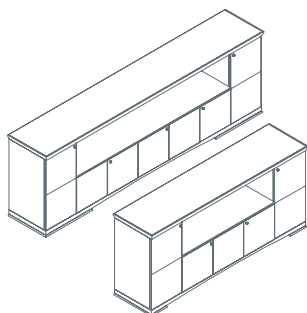

Contenitore con vano a giorno
1IA5051: L 203 P 50 H 91 (5 ante)
1IA5061: L 283 P 50 H 91 (7 ante)