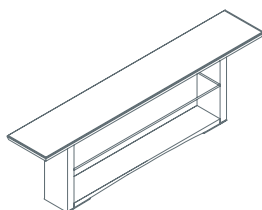

Consolle con ripiano in cristallo
1IA6510: L 240 P 50 H 85
1IA6520: L 280 P 50 H 85