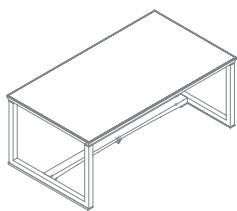

La serie permette di trovare al suo interno sia soluzioni per il posto individuale, con basi aperte o pannellate, sia numerose proposte per il meeting, a partire dalle piccole riunioni fino alle grandi sale di rappresentanza. Tutte le soluzioni, spesso personalizzate in misura e finitura su indicazione del progettista, sono contraddistinte dal caratteristico bordo in massello sagomato.

I tavoli possono avere differenti dimensioni e forme: dal piano ellittico per meeting, al tavolo con struttura e base quadrata con top circolare o il tavolo riunione con struttura e top quadrato.

Le finiture, rese da Tecno trasversali a tutte le collezioni per garantire sempre più l'integrabilità d'uso di tutti i diversi prodotti nel layout, sono per i piani: laccato opaco bianco e grigio piombo, rovere pallido, grafite e medio, lati grigio e moro, ed è possibile inserire un elemento sottomano in pelle. Le strutture dei tavoli hanno come varianti: laccato opaco bianco e grigio piombo, rovere grafite o lati moro.

# Ianus

Scrivania con struttura base e top unico

**1IA4811:** L 180 P 100 H 72  
**1IA4812:** L 210 P 100 H 72

Scrivania con pannellatura laterale e frontale

**1IA4821:** L 180 P 100 H 72  
**1IA4822:** L 210 P 100 H 72